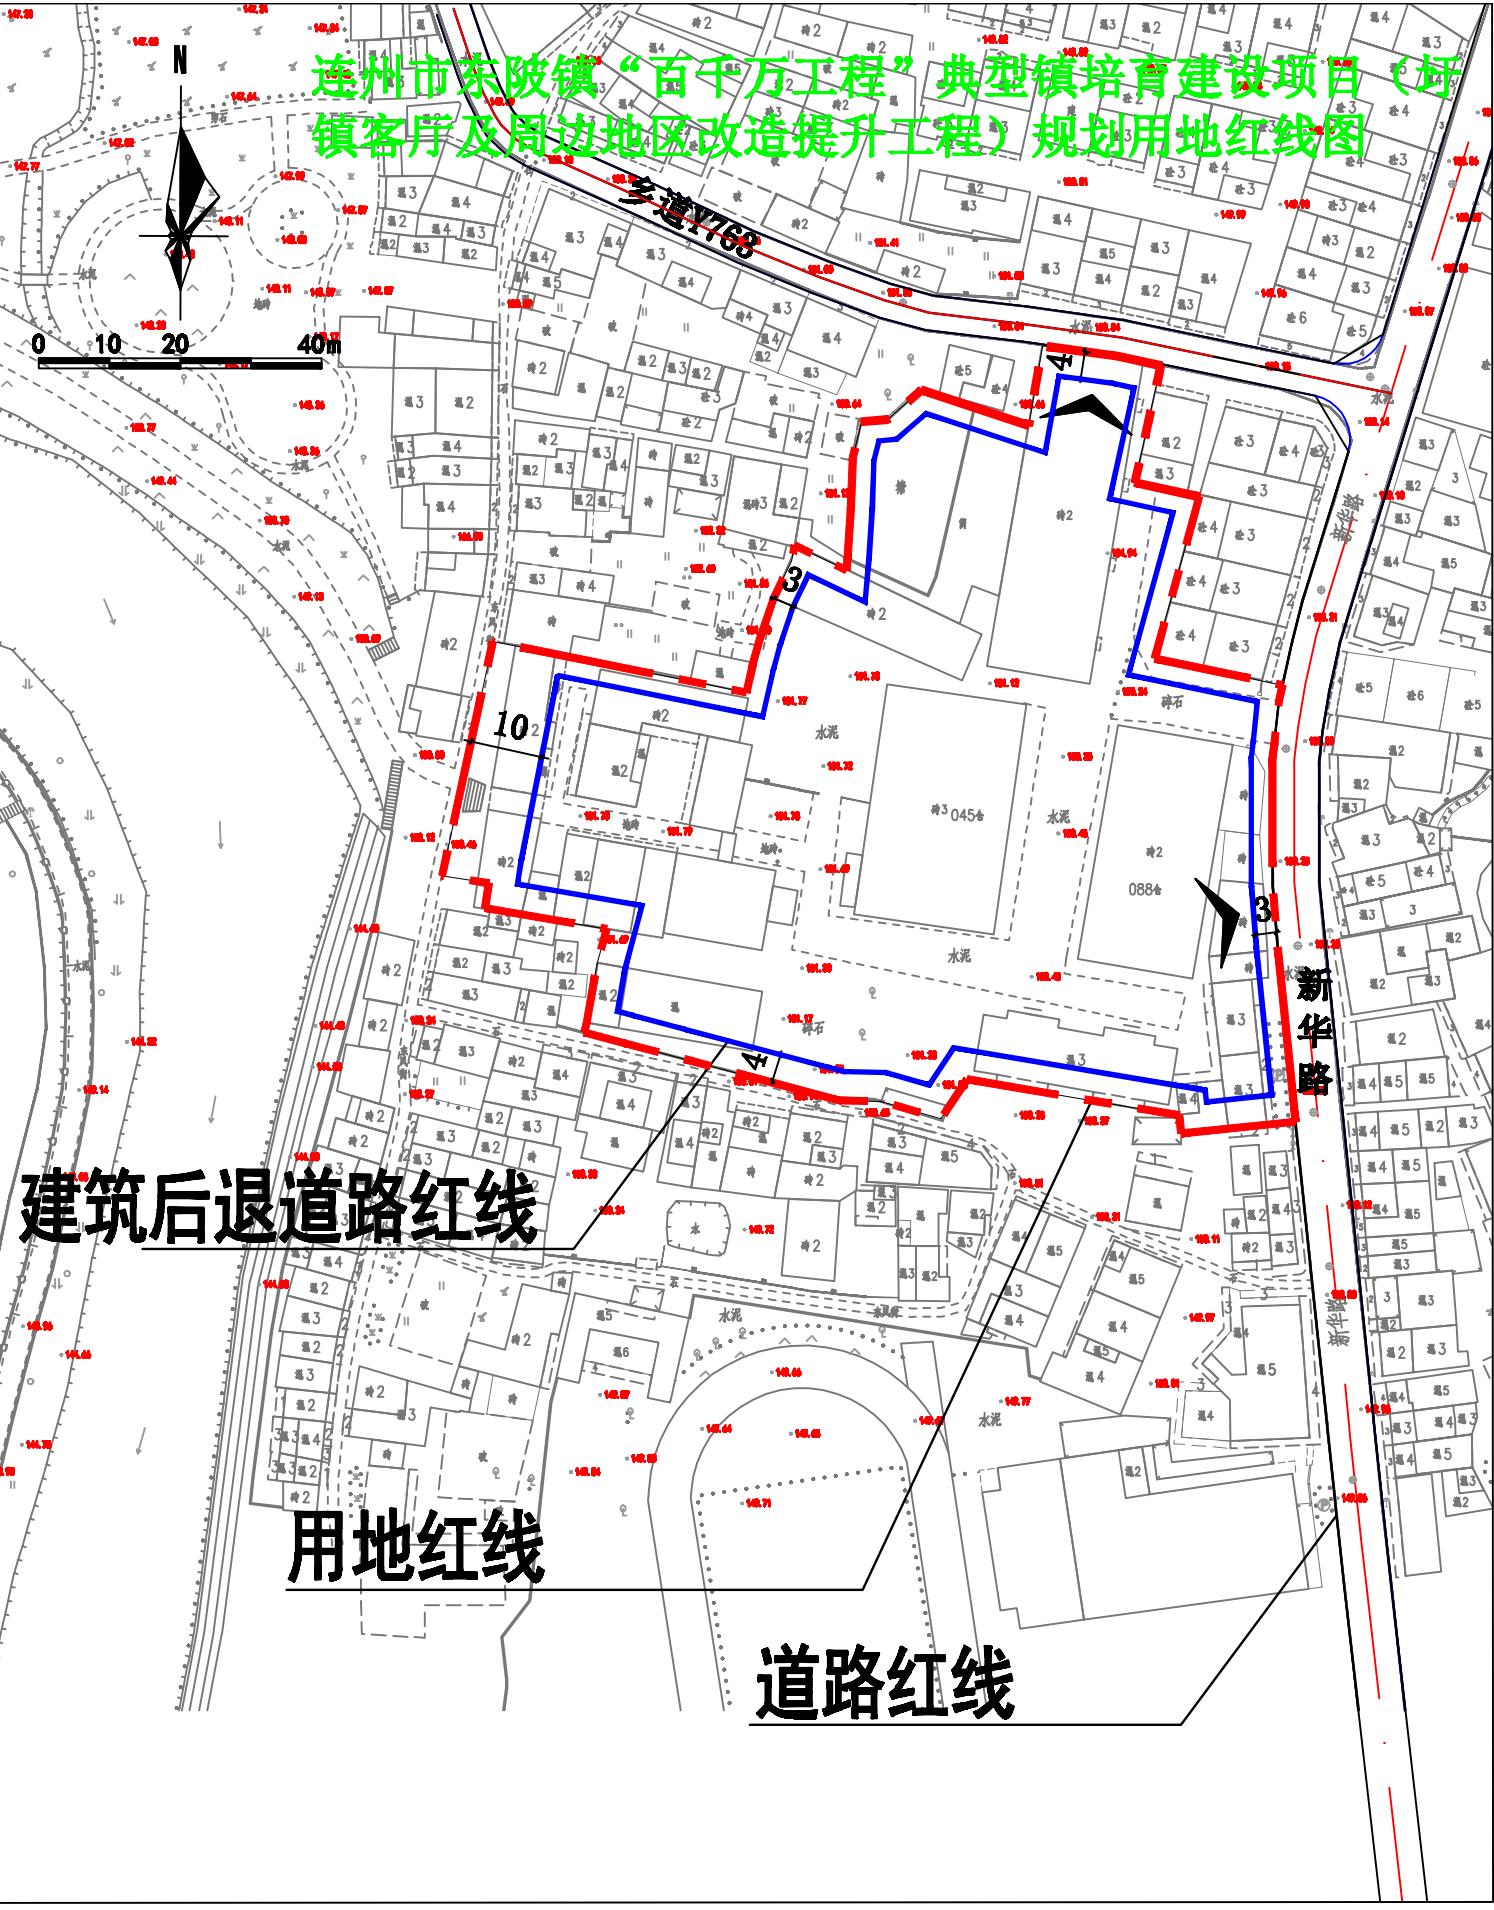

连州市东陂镇“百千万工程”典型镇培育建设项目（圩镇客厅及周边地区改造提升工程）规划用地红线图

建筑后退道路红线

用地红线

道路红线